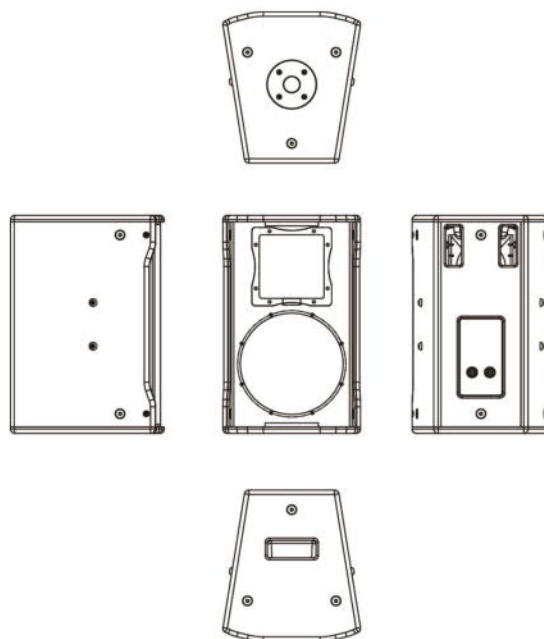

# AC1001 10寸后倒相全频音箱

## 概述

McCauley(美嘉声)AC1001全频无源两分频扬声器,专门为高端娱乐设计,以达到最佳的近场质量,声音连贯性,甚至在高音量时保持稳定的声压级。它具有10"低音扬声器和1.7"(44mm)振膜的精密钹磁压缩高音驱动单元。由于低音倒相口完美调整在音箱背面,该音箱安装在墙壁前方时,有效增加了超低音效果。非常适合高档KTV、卡拉OK厅、高端私人会所、私人订制影音室和俱乐部。

## 技术参数

单元配置: 高音单元: 1" / 1.7"(44mm)  
低音单元: 10"/2.5"(65mm)  
频响范围: 62Hz-18KHz  
灵敏度: 97dB  
最大声压级: 128dB  
阻抗: 8Ω  
额定功率: 350W (AES)  
峰值功率: 1400W (PEAK)  
指向性角度: 90° (W) × 70° (H)  
颜色: 哑光黑色喷漆  
箱体尺寸: 310mm(W) × 500mm(H) × 346mm(D)  
重量: 16kg