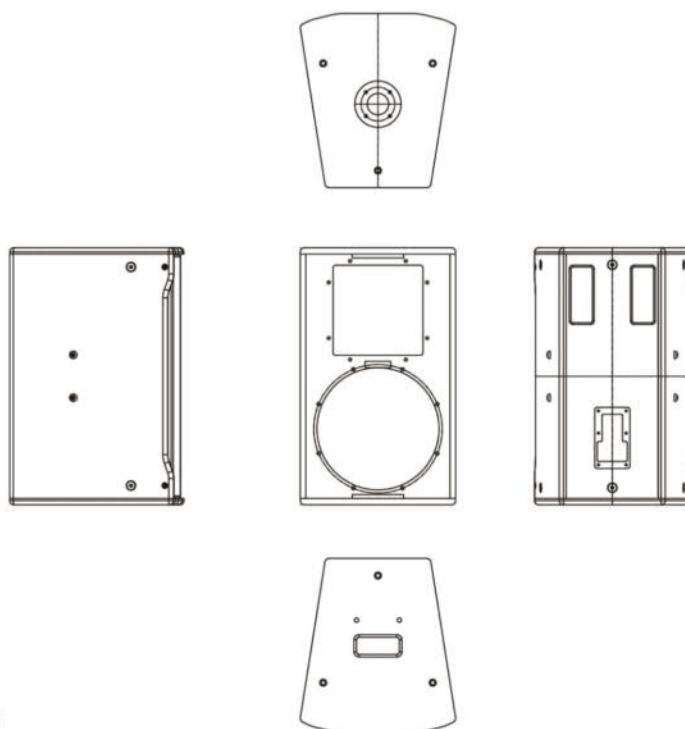

## 技术参数

单元配置: 高音单元: 1" / 1.7"(44mm)

低音单元: 12" / 3" (75mm)

频响范围: 56Hz-18KHz

灵敏度: 98dB

最大声压级: 130dB

阻抗: 8Ω

额定功率: 500W (AES)

峰值功率: 2000W (PEAK)

指向性角度: 90° (W) × 70° (H)

颜色: 哑光黑色喷漆

箱体尺寸: 363mm(W)×600mm(H)406mm

重量: 24kg