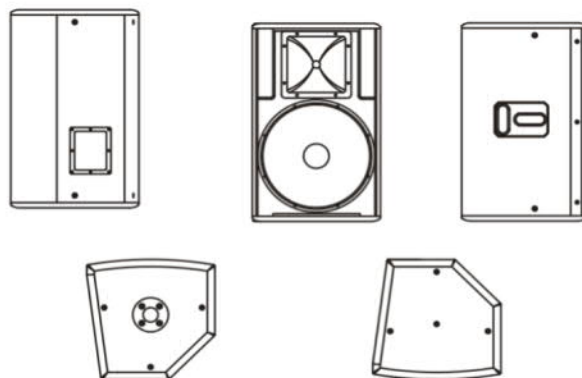

## 概述

McCauley(美嘉声)AC15是一款高品质的两分频全频音箱。箱体紧凑且功率声压强大，可以在最大声压级达到峰值128 dB的1M处时，还能输出良好音色及较好的人声清晰度。这只体积紧凑的单元配置15"(75mm)低音，2.75"(66mm)高音，500瓦扬声器能投射出令人惊讶的冲击力。AC15可以垂直或水平使用。指向性 80° x50° 号角意味高频覆盖角度可与箱体摆放位置相适应。当安装在靠近墙壁或天花时，经过优化的、紧凑的、倒相口的梯形箱体在无需额外的低音炮的情况下可以产生令人印象深刻的低频输出，AC15的梯形箱体是由15mm多层复合夹板制成的，并提供用于吊环螺栓悬挂和安装的M8嵌件。

## 技术参数

- 单元配置：高音单元: 1 .4"/ 2.5"(65mm)  
低音单元:15"/ 3"( 75mm)
- 频响范围: 45Hz-18KHz
- 灵敏度: 99dB
- 最大声压级: 134dB
- 阻抗: 8Ω
- 额定功率: 500W (AES)
- 峰值功率: 2000W (PEAK)
- 指向性角度: 80° (W ) ×50°(H)
- 颜色: 哑光黑色喷漆
- 箱体尺寸: 430mm(W)×690mm(H)415mm(D)
- 重量: 36kg

## 产品特性

- 无源二分频系统的音箱
- 适用于主扩声和舞台监听应用
- 低音单元具有解调环提供无失真的人声
- 可垂直或水平放置选择
- 带海绵网的穿孔铁网
- 带纹理处理的梯形箱体
- 8Ω标称阻抗
- 双NL4接口
- 多外M8吊挂嵌件