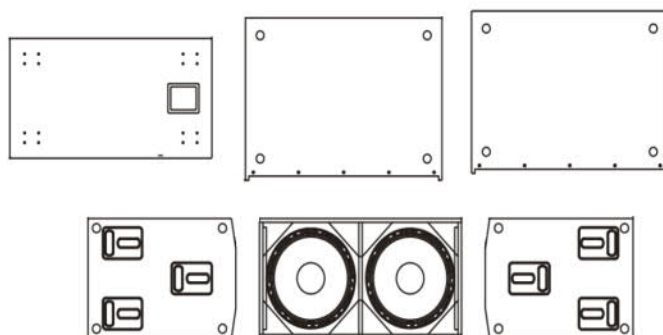

# AC288 双18寸超低音箱

## 概述

McCauley（美嘉声）AC288是一款非常强大的双18"超低音箱。采用两只18"100芯超低音单元，能够在1米处产生136dB的峰值输出，带通式箱体设计，箱体采用多层复合夹板，特殊喷涂制作。

## 技术参数

单元配置：低音单元：2X18"/4"(100mm)  
 频响范围：35Hz-150Hz  
 灵敏度：105dB  
 最大声压级：136dB  
 阻抗：4Ω  
 额定功率：1500W (AES)  
 峰值功率：6000W (PEAK)  
 颜色：哑光黑色喷漆  
 箱体尺寸：1066mm(W)×561mm(H)×780mm(D)  
 重量：87kg

## 产品特性

双18英寸长冲程低音单元可扩展低频输出  
 大面积倒相孔能降低失真度  
 外观低调、紧凑  
 箱体用18mm厚的夹板制作，表面经黑色耐磨喷漆处理  
 带海绵网的穿孔铁网  
 顶部设有插孔可安装直径为35mm的柱杆